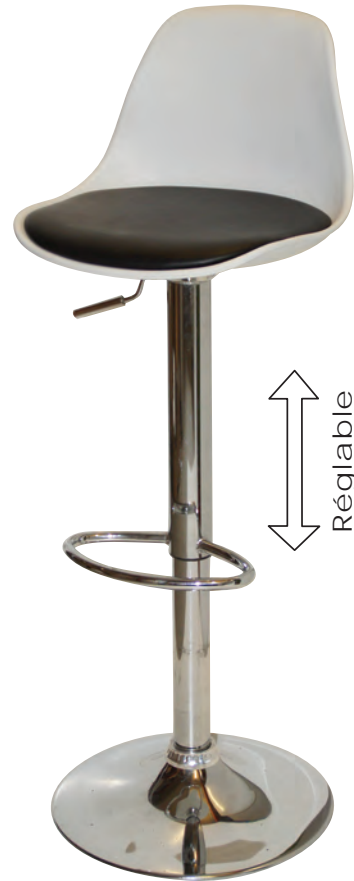

Location de mobilier et accessoires pour votre stand

Sarcel Expo
STANDS SUR-MESURE

Les chaises

Chaise **Rouzic**
Polypropylène
Blanche
L 460 - P 530 - H 810

Dossier 400 mm

Chaise **Bréhat**
Noir & blanc
L 485 - P 410 - H 820 à 940

Les tabourets hauts

Tabouret **Chausey**
Noir
L 370 - P 410 - H 680 à 880

Dossier 250 mm

Réglable

Tabouret **Bréhat**
Noir & blanc
L 385 - P 330 - H 840 à 1070

Tabouret **Callot**
Blanc - Plastique - Empilable
L 470 - P 480 - H 900
Assise : H 765 mm

Tabouret **Glénan**
Blanc - Plastique - Empilable
L 470 - P 400 - H 810 mm
Assise : H 780 mm

Les comptoirs

Rétroéclairé

1. Comptoir **Belle-Ile**
Noir - blanc
L 1400 - P 750 - H 1080

Les canapés

Canapé **Tristan**
Blanc - Plastique
L 1890 - P 750 - H 760

Le poteau enrouleur

Poteau en métal : H 92 x \varnothing 6,3 cm.
Sangle noire : L 200 x H 5 cm.